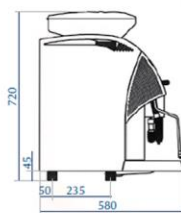

Afmetingen

Pelican Rouge Coffee Solutions

Boomsesteenweg 73

2630 Aartselaar

03/870 82 00

info@pelicanrouge.be