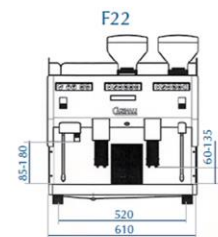

Afmetingen

Pelican Rouge Coffee Solutions

Boomsesteenweg 73

2630 Aartselaar

03/870 82 00

info@pelicanrouge.be