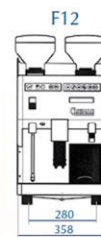

Afmetingen

Pelican Rouge Coffee Solutions

Boomsesteenweg 73

2630 Aartselaar

03/870 82 00

info@pelicanrouge.be