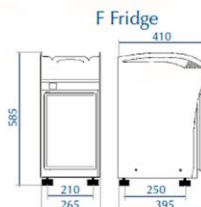

Afmetingen

Pelican Rouge Coffee Solutions

Boomsesteenweg 73

2630 Aartselaar

03/870 82 00

info@pelicanrouge.be