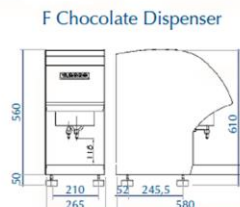

Afmetingen

Pelican Rouge Coffee Solutions

Boomsesteenweg 73

2630 Aartselaar

03/870 82 00

info@pelicanrouge.be