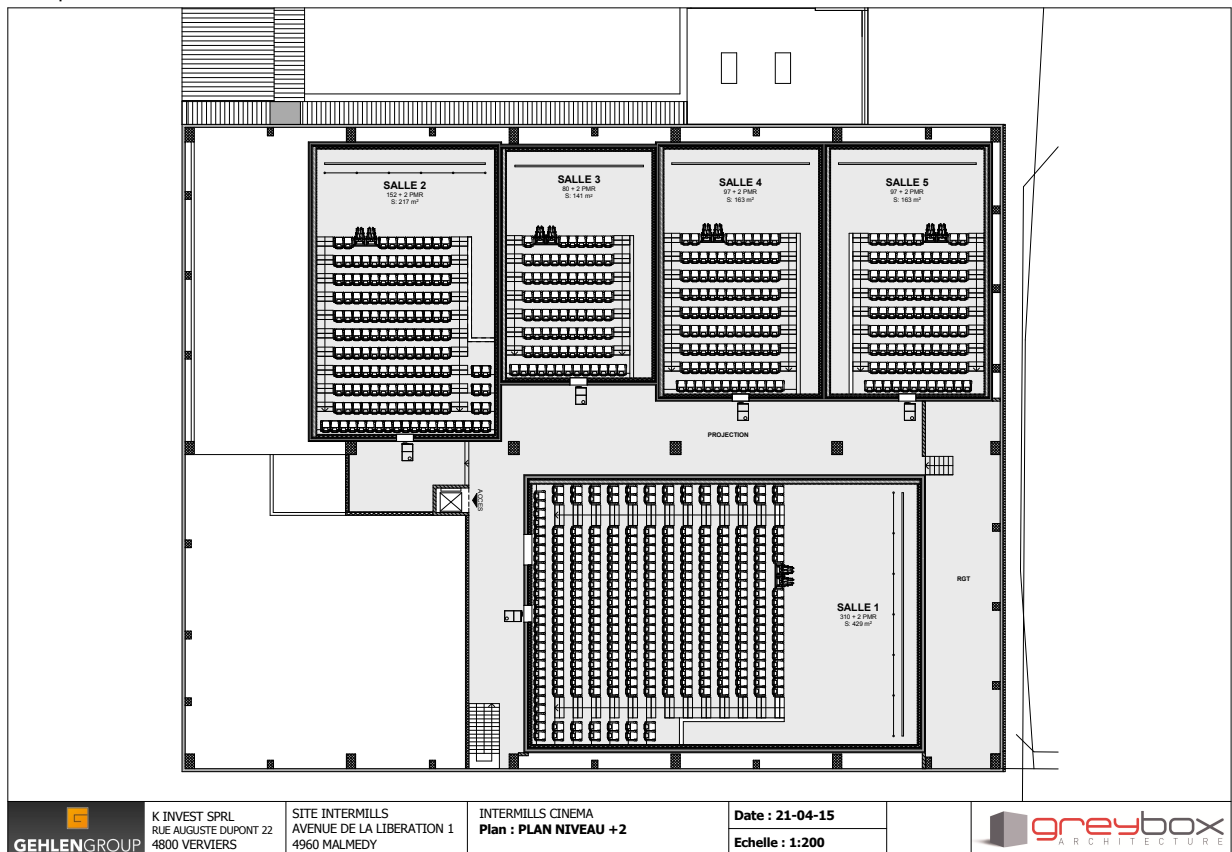

2. Implantation des salles

GEHLENGROUP

K INVEST SPRL
RUE AUGUSTE DUPONT 22
4800 VERVIERS

SITE INTERMILLS
AVENUE DE LA LIBERATION 1
4960 MALMEDY

INTERMILLS CINEMA
Plan : PLAN NIVEAU +2

Date : 21-04-15
Echelle : 1:200

greybox
ARCHITECTURE

	Capacité	Type de projection	Equipement son
Salle 1	310 + 2 PMR	Numérique 2D + 3D	Dolby Atmos
Salle 2	152 + 2 PMR	Numérique 2D + 3D	Dolby 7.1
Salle 3	80 + 2 PMR	Numérique 2D	Dolby 7.1
Salle 4	97 + 2 PMR	Numérique 2D	Dolby 7.1
Salle 5	97 + 2 PMR	Numérique 2D	Dolby 7.1
TOTAL	746 places